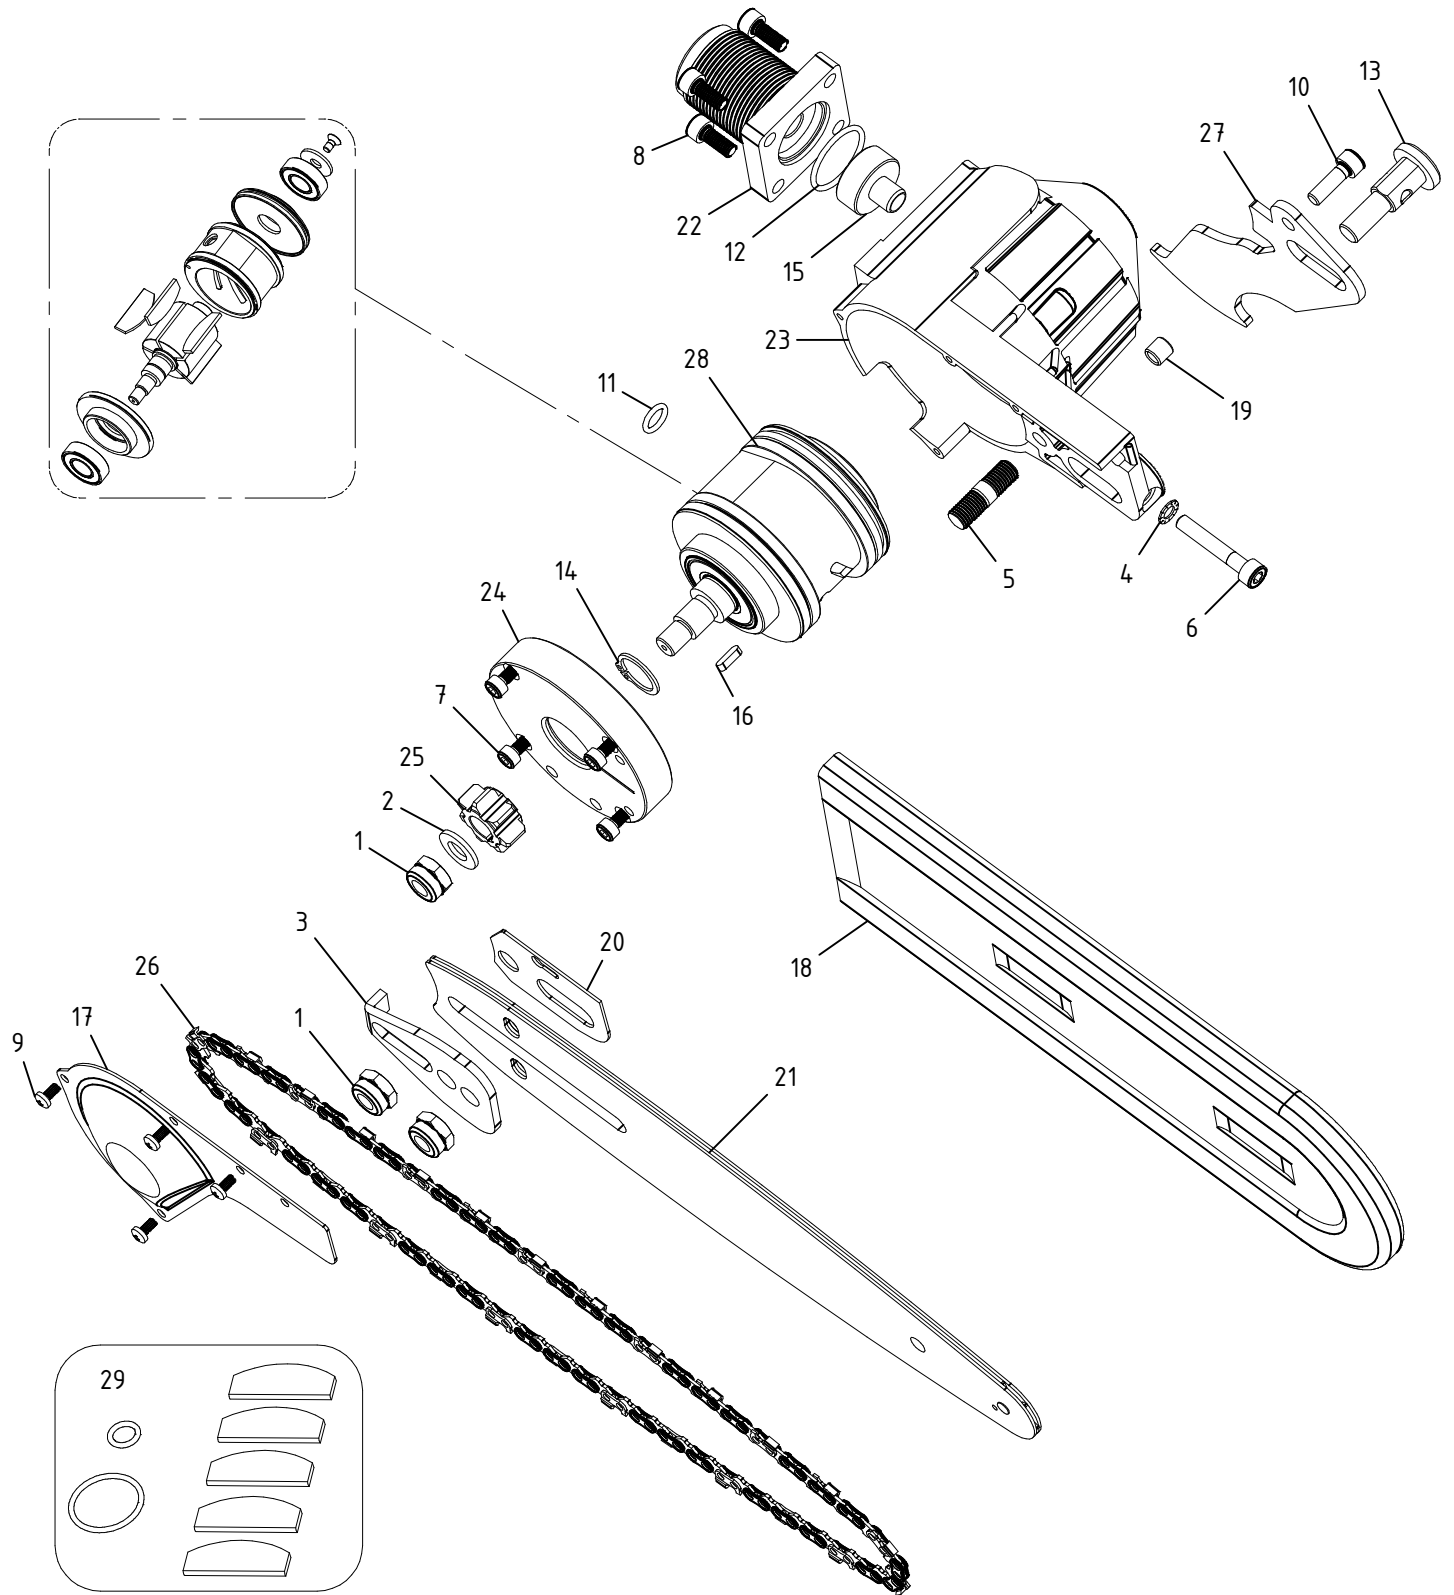

Potatore pneumatico a catena LINX SLIM POWER 8" 1/4" Cod. ATTA.0999

CAMPAGNOLA S.r.l - Tav.: 0350.0304 Release / Versione 00

CAMPAGNOLA

UFF. TECNICO RICAMBI - RIPRODUZIONE VIETATA

Potatore pneumatico a catena LINX SLIM POWER 8" 1/4" Cod. ATTA.0999

CAMPAGNOLA S.r.l - Tav.: 0350.0304 Release / Versione 00

Pos	Q.tà	Codice	Descrizione
1	3	0100.0126	Dado autobl. M 8x1 basso - UNI 7474 zinc.
2	1	0101.0104	Rondella piana 8x17 - UNI 6592 zinc.
3	1	0101.0250	Rondella ferma barra Carving
4	1	0101.0265	Rondella dentellata est. ø5 DIN 6798/A
5	1	0106.0154	Vite prigioniero M8-M8x1 M.3
6	1	0106.0167	Vite TCCE M 5x30 - UNI 5931
7	4	0106.0170	Vite TCCE M 4x16 - UNI 5931 12.9 Nera
8	4	0106.0203	Vite TCCE M5x12 UNI 5931 zinc
9	4	0106.0226	Vite TCIC M3x6 UNI 7687 zinc.
10	1	0106.0273	Vite TCCE M5x16 UNI 5931 zinc.
11	1	0123.0127	Guarniz. OR 2031 M3
12	1	0123.0129	Guarniz. OR 2087
13	1	0125.0261	Perno registro
14	1	0126.0138	Anello seeger E 15 UNI 7435 DIN471
15	1	0128.0113	Distanziale impugnatura
16	1	0130.0136	Chiavetta 3x2.5x10
17	1	0132.0117	Carter M3
18	1	0132.0178	Protezione catena 10"
19	1	0134.0160	Boccola lame d.7x7.0 Star 30 - MB 1
20	1	0135.0130	Piastrino supporto barra
21	1	0153.0200	Barra catena stellite 8"-1/4" Carving
22	1	0166.0125	Testina per AUTOLUBE
23	1	0171.0378	Corpo Linx Slim
24	1	0183.0108	Coperchio seghetto
25	1	0189.0116	Pignone a 7 denti seghetto
26	1	0190.0112	Catena 8" 1/4" Carving MY43K52E
27	1	0196.0110	Gancio per stralcio
28	1	6146.0005	Motore pneumatico Camp. 2019
29	1	PACK.0412	Kit manutenzione motore